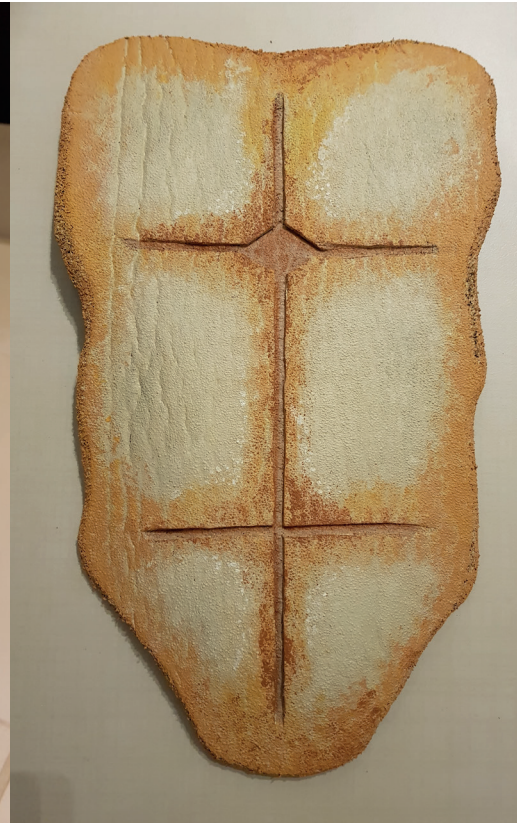

# Turtle Shield - Printable template

[www.denbedsteverden.dk](http://www.denbedsteverden.dk)

25 cm

75 cm

65 cm

Find mere information om hvordan du bygger skildpaddeskjoldet på <http://denbedsteverden.dk/?p=10>